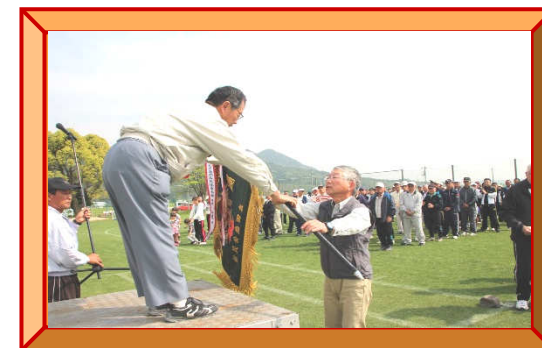

第58回

名田島地区民体育大会

先月4月24日（日）に名田島小学校にて、第58回名田島地区民体育大会が盛大に開催されました！前日から心配されていた雨も当日には止み、朝方は少し濡れた芝生ではありましたが、新緑の中競技が行われました。

西岡作の選手宣誓で開幕！

子どもたちも芝生を全力疾走！

今年は白熱の綱引きが復活！

応援にも熱が入ります

優勝 昭和

準優勝 向山

第三位 島・東岡作

今年は午前から点差をつけていた昭和が綱引きでもその強さを発揮し、見事優勝！
世代をこえて、優勝というひとつの目標を目指すのは地区民体育大会ならではの醍醐味です。みなさん来年もがんばりましょう！

今年も大きな事故やトラブルもなく無事に終えることができました。ご協力いただきました役員・ボランティアの皆さま、ありがとうございました。